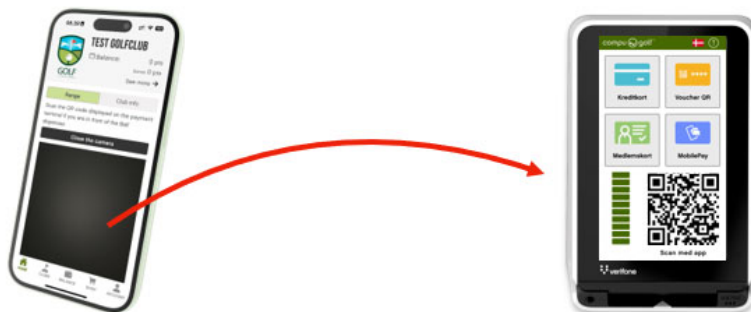

Begrænsning

Bemærk at man som medlem kan trække maks. 90 bolde indenfor 15 minutter.

Betaling direkte på automaten for greenfee spiller og gæster.

Vælg **Kreditkort** på automaten, vælg kurv størrelse, og hold et betalingskort