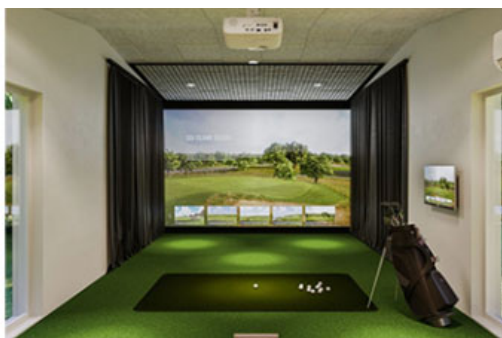

## TeeBox

Skal du ud at spille simulatorgolf, nu hvor vejret måske lokker knap så meget, med det udendørs golfspil, så kan du booke tid i vores golfsimulator til 150,- kr. i timen.

**TEEBOX**  
— POWERED BY TRACKMAN —